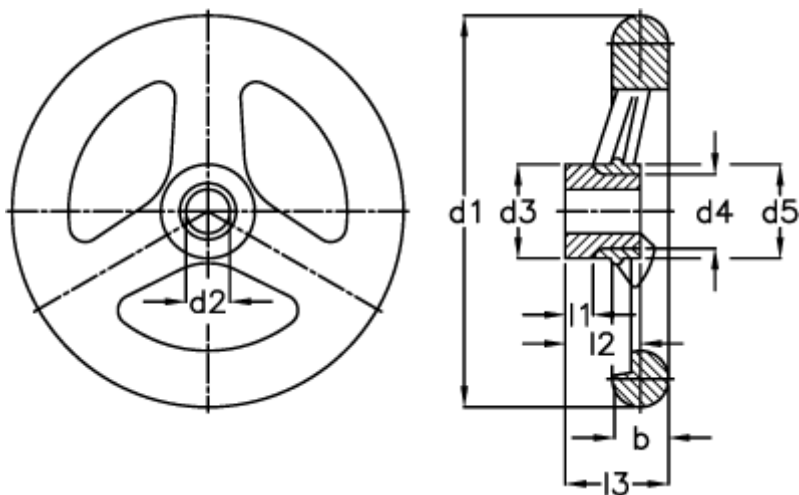

Varenummer: 20329341
Beskrivelse: E+G Håndhjul
GN 555-250-B22-A

Mål

Antal eger = 3	l1 -0,5 = 7
b = 29	l2 -0,5 = 36
d1 = 250	l3 = 58
d2 H7 = 24	
d2 H7 = 22	
d3 = 49	
d4 = 38	
d5 = 56	